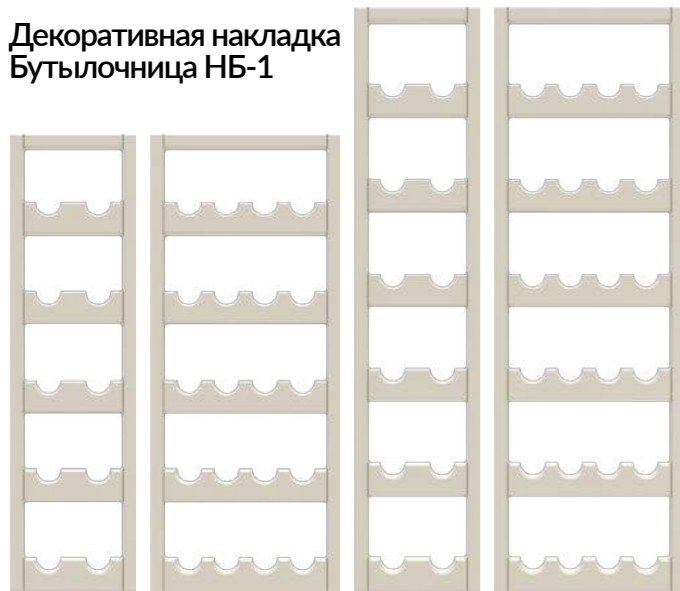

Декоративная накладка Шторка ДШ-14

Артикул: Шторка ДШ-14
Размеры:
Ширина - 396,496,596,696,796,896 мм
Высота - 100 мм

Декоративное ограждение Балюстрада БЛ-26

Артикул: Балюстрада БЛ-26
Размеры:
Ширина - 300-1200 мм
Высота - 93 мм

Декоративная полка с ограждением Балюстрада ДПБ-12

Артикул: Балюстрада ДПБ-12
Размеры:
Ширина - 300-1200 мм
Высота - 93 мм
Глубина - 300 мм

Портал для вытяжки Д-25

Артикул:
Портал для вытяжки Д-25
Размеры:
(В)920 мм / (Ш)1200 мм / (Г)419 мм
Материал: МДФ
!Размеры без учёта Багета и Мебельного Плинтуса

Декоративная полка ДП-13

Артикул: Декоративная полка ДП-13
Размеры:
Ширина - 396,496,596,696,796,896 мм
Высота - 300 мм
Глубина - 139 мм

Декоративная накладка
Бутылочница НБ-1

Артикул:
Бутылочница НБ-1-146(Н)
Бутылочница НБ-1-196(Н)
Бутылочница НБ-1-296(Н)
Размеры:
(В)716,916 мм / (Ш)146,196,296 мм
Материал: МДФ