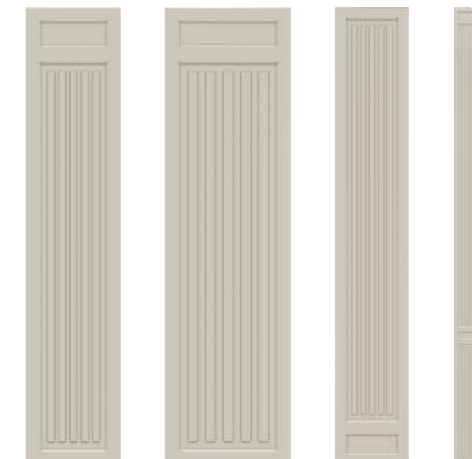

Декоративная накладка
Карго НК-1

Артикул:
Накладка Карго НК-1-146(Н)
Накладка Карго НК-1-196(Н)
Накладка Карго НК-1-296(Н)
Размеры:
(В)356-2400 мм / (Ш)146,196,296 мм
Материал: МДФ