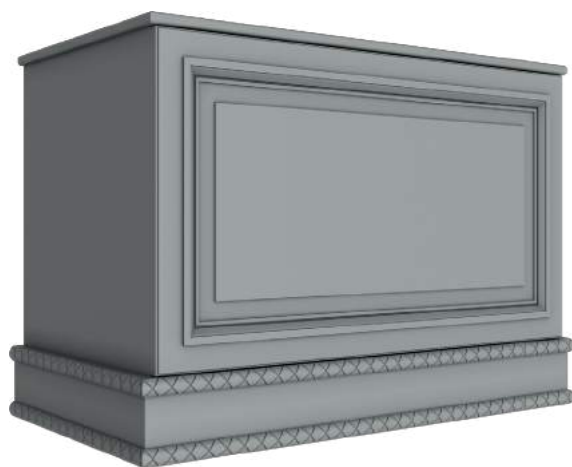

Фасад Alta-A01

Витрина закрытая

Размеры:
 (В)356 - 1500 мм / (Ш)346 - 900 мм
Вставка: перемычка МДФ 12 мм, Стекло прозрачное 4мм

Артикул	Высота (H) min/max, мм	Ширина (B) min/max, мм	Перемычка (шпрос) горизонтальный/вертикальный, шт
Alta-A01 витр закр 2	от 356 до 512	от 346 до 900	0 / 1
Alta-A01 витр закр 4	от 513 до 600	от 346 до 900	1 / 1
Alta-A01 витр закр 4	от 601 до 712	от 346 до 600	1 / 1
Alta-A01 витр закр 6	от 713 до 1109	от 346 до 600	2 / 1
Alta-A01 витр закр 8	от 1109 до 1316	от 346 до 600	3 / 1
Alta-A01 витр закр 10	от 1316 до 1500	от 346 до 600	4 / 1

Фасад Alta-A01
глухой+глухой

Фасад Alta-A01
глухой+витрина

Фасад Alta-A01
витрина-закрытая + глухой

Фасад Alta-A01
витрина+решётка

Вариант исполнения фасада	Артикул
сложно-комбинированный фасад	pos
глухой + глухой	Alta-A01 pos-gg
решётка + глухой	Alta-A01 pos-rg
витрина + глухой	Alta-A01 pos-vg
витрина закрытая + глухой	Alta-A01 pos-zg
витрина + витрина	Alta-A01 pos-vv
решётка + витрина	Alta-A01 pos-rv
витрина закрытая + витрина	Alta-A01 pos-zv
глухой + витрина	Alta-A01 pos-gv
решётка + решётка	Alta-A01 pos-rr
витрина + решётка	Alta-A01 pos-vr
витрина закрытая + решётка	Alta-A01 pos-zr
глухой + решётка	Alta-A01 pos-gr
витрина закрытая + витрина закрытая	Alta-A01 pos-zz
витрина + витрина закрытая	Alta-A01 pos-vz
решётка + витрина закрытая	Alta-A01 pos-rz
глухой + витрина закрытая	Alta-A01 pos-gz

Размеры | Глухой:
(В)236-2780 мм / (Ш)296-596 мм

Размеры | Витрина:
(В)356-2550 мм / (Ш)296-596 мм

Декоративные элементы

Корпус вытяжки KB-1

Артикул:
Корпус вытяжки KB-1-700
Корпус вытяжки KB-1-900
Размеры:
KB-1-700 - (В)620 мм / (Ш)700 мм / (Г)475 мм
KB-1-900 - (В)620 мм / (Ш)900 мм / (Г)475 мм
Материал: МДФ
Назначение: для полностью встраиваемой вытяжки
Крепёж: Для подвешивания на стену применяется подвеска SAH 5 (Hettich, Германия).